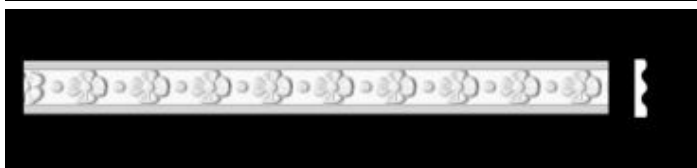

Listwa gipsowa LF14

60 x 8 mm

Listwa ścienna. **Cena: 18.45 PLN**
Może mieć zastosowanie jako rama lustra. **(15 PLN netto)**
Cena za 0,38 m.

Listwa gipsowa LF15

50 x 7 mm

Listwa ścienna. **Cena: 18.45 PLN**
Może mieć zastosowanie jako rama lustra. **(15 PLN netto)**
Cena za 0,38 m.

Listwa gipsowa LF16

32 x 13 mm

Listwa ścienna z motywem roślinnym. **Cena: 18.45 PLN**
Cena za 0,7 m. **(15 PLN netto)**

Listwa gipsowa LF17

140 x 30 mm

Listwa ścienna z motywem winogron. **Cena: 49.2 PLN**
Cena za 0,7 m. **(40 PLN netto)**