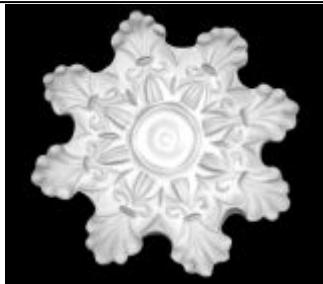

**Rozeta gipsowa RF11**  
480 mm

Rozeta ozdobna z wolimi oczkami i motywem liści o średnicy 480 mm. **Cena: 110.7 PLN (90 PLN netto)**

**Rozeta gipsowa RF12**  
290 mm

Mała rozeta ozdobna o średnicy 290 mm z perełką i motywem liści. **Cena: 55.35 PLN (45 PLN netto)**

**Rozeta gipsowa RF13**  
330 mm

Mała rozeta o średnicy 330 mm zdobiona motywami roślinnymi. **Cena: 55.35 PLN (45 PLN netto)**

**Rozeta gipsowa RF14**  
420 mm

Bardzo efektowna gipsowa rozeta gładka o średnicy 420 mm. Może być wykonana w dowolnej średnicy. Cena wtedy będzie ustalana indywidualnie. **Cena: 98.4 PLN (80 PLN netto)**

**Rozeta  
gipsowa  
RF16**  
410 mm

Rozeta ozdobna o średnicy 410 mm. **Cena: 55.35 PLN**  
Może tworzyć komplet z  
(45 PLN netto)  
narożnikami N 26 oraz N 27.

**Rozeta  
gipsowa  
RF17**  
320 mm

Mała prosta rozeta o średnicy 320 mm. **Cena: 55.35 PLN**  
Może być wykonana w  
(45 PLN netto)  
dowolnej średnicy. Cena do  
ustalenia indywidualnie.