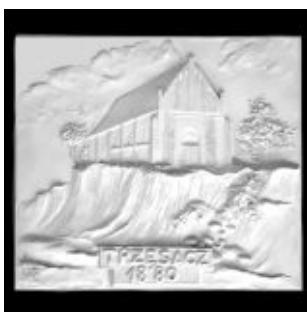

SP 6
500mm x
180mm

Listwa Rzym
- nie
malowana.
Malowana,
cena: 70.00 zł.
Cena: 49.2 PLN
(40 PLN netto)

SP 7
358mm x
190mm

Listwa Grecja
- nie
malowana.
Malowana,
cena: 70.00 zł.
Cena: 49.2 PLN
(40 PLN netto)

SP 8
200mm x
178mm

Trzęsacz
1880 r. - nie
malowany.
Malowany,
cena: 45.00 zł.
Cena: 33.21 PLN
(27 PLN netto)

SP 9
197mm x 180
mm

Trzęsacz
2005r. - nie
malowany.
Malowany,
cena: 45.00 zł.
Cena: 33.21 PLN
(27 PLN netto)

SP 10
190mm x
210mm

Plafon koń -
nie malowany.
Malowany,
cena: 45.00 zł.
Cena: 33.21 PLN
(27 PLN netto)