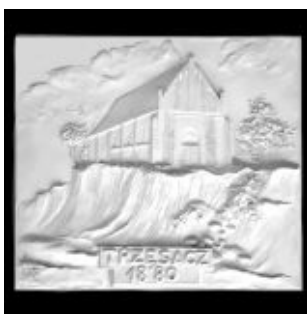

SP 8

200mm x
178mm

Trzęsacz
1880 r. - nie
malowany.
Malowany,
cena: 45.00 zł.
Cena: 33.21 PLN
(27 PLN netto)