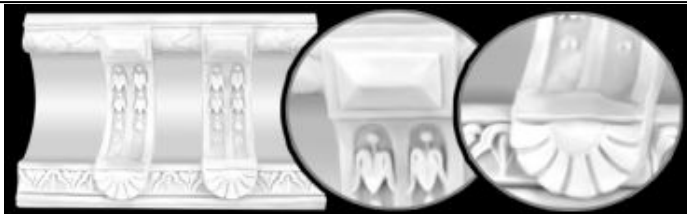

**Gzyms Anioł
gładki z 2
korblami**
238 x 220 mm

Element gładki z dwoma korblami do Gzymsu z Aniołem. Cena za 1.0 m. Elementy składowe gzymsu anioł powinni montować nasi fachowcy. Bardzo trudny do samodzielnego montażu.

**Cena: 209.1 PLN
(170 PLN netto)**