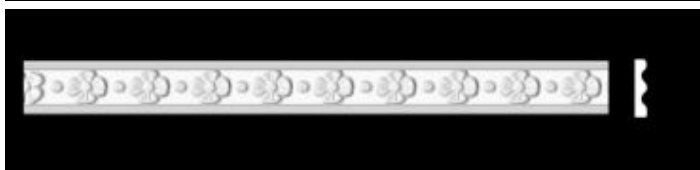

Listwa gipsowa LF14

60 x 8 mm

Listwa ścienna. Może mieć zastosowanie jako rama lustra. Cena za 0,38 m. **Cena: 18.45 PLN (15 PLN netto)**

Listwa gipsowa LF15

50 x 7 mm

Listwa ścienna. Może mieć zastosowanie jako rama lustra. Cena za 0,38 m. **Cena: 18.45 PLN (15 PLN netto)**

Listwa gipsowa LF16

32 x 13 mm

Listwa ścienna z motywem roślinnym. Cena za 0,7 m. **Cena: 18.45 PLN (15 PLN netto)**

Listwa gipsowa LF17

140 x 30 mm

Listwa ścienna z motywem winogron. Cena za 0,7 m. **Cena: 49.2 PLN (40 PLN netto)**