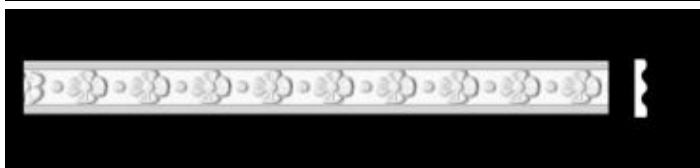

Listwa gipsowa LF14

60 x 8 mm

Listwa ścienna. Może mieć zastosowanie jako rama lustra. Cena za 0,35 m. **Cena: 14.76 PLN (12 PLN netto)**

Listwa gipsowa LF15

50 x 7 mm

Listwa ścienna. Może mieć zastosowanie jako rama lustra. Cena za 0,4 m. **Cena: 14.76 PLN (12 PLN netto)**