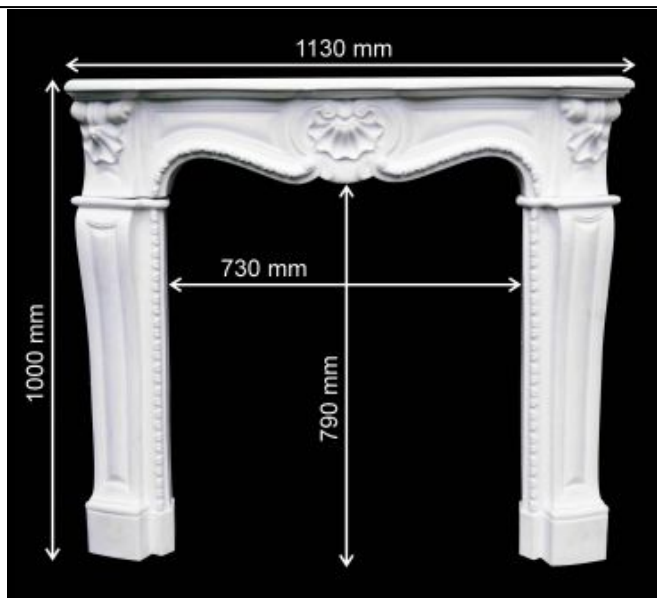

**Gipsowy portal nad drzwiowy 2**

wys. 170 x szer. 1160 mm

Ozдобny portal nad drzwiowy z motywem liści.

**Cena: 270.6 PLN**  
**(220 PLN netto)**

**Gipsowy portal nad drzwiowy 3**

wys. 620mm x szer. 1700mm

Duży przepięknie zdobiony portal nad drzwiowy z aniołami. Zamontowany, pokazany na zdjęciach w naszej galerii zdjęć.

**Cena: 2091 PLN**  
**(1700 PLN netto)**

**Gipsowy portal nad drzwiowy 4**

wys. 600mm x szer. 1650mm x gr. 180mm

Bardzo efektowny, klasycystyczny portal nad drzwiowy. Składa się z trzech elementów. Po zakupie można montować we własnym zakresie.

**Cena: 1599 PLN**  
**(1300 PLN netto)**

**Gipsowy portal 6**

wys. 270 x szer. 620 x gr. 50

Gipsowy portal nad drzwiowy nr 6.

**Cena: 270.6 PLN**  
**(220 PLN netto)**

**Gipsowy Portal Kominkowy 1**

wys.zew. 1000 x szer.zew.1100 mm

Gipsowy portal kominkowy. Bardzo łatwy do samodzielnego montażu. Składa się z trzech części. Po zamówieniu, możliwa dostawa kurierska.