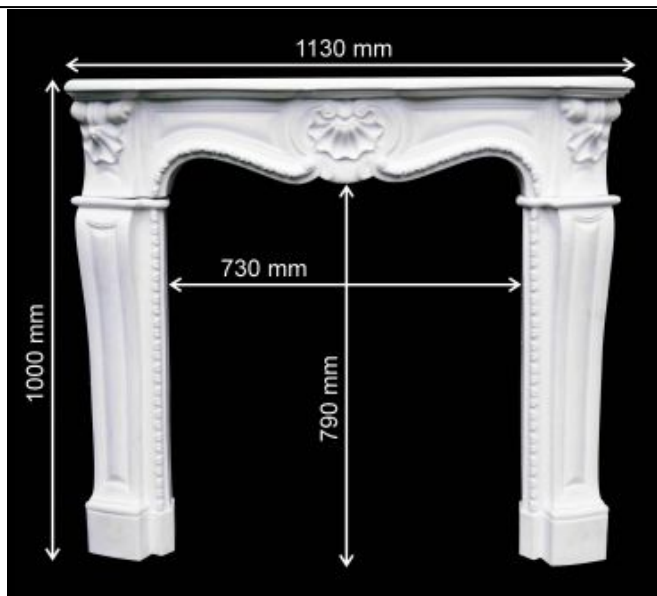

Gipsowy portal nad drzwiowy 2

wys. 170 x szer. 1160 mm

Ozdobny portal nad drzwiowy z motywem liści.

Cena: 270.6 PLN
(220 PLN netto)

Gipsowy portal nad drzwiowy 3

wys. 620mm x szer. 1700mm

Duży przepięknie zdobiony portal nad drzwiowy z aniołami. Zamontowany, pokazany na zdjęciach w naszej galerii zdjęć.

Cena: 2091 PLN
(1700 PLN netto)

Gipsowy portal nad drzwiowy 4

wys. 600mm x szer. 1650mm x gr. 180mm

Bardzo efektowny, klasycystyczny portal nad drzwiowy. Składa się z trzech elementów. Po zakupie można montować we własnym zakresie.

Cena: 1599 PLN
(1300 PLN netto)

Gipsowy portal 6

wys. 270 x szer. 620 x gr. 50

Gipsowy portal nad drzwiowy nr 6.

Cena: 270.6 PLN
(220 PLN netto)

Gipsowy Portal Kominkowy 1

wys.zew. 1000 x szer.zew.1100 mm

Gipsowy portal kominkowy. Bardzo łatwy do samodzielnego montażu. Składa się z trzech części. Po zamówieniu, możliwa dostawa kurierska.

Cena: 1476 PLN (1200 PLN netto)

Gipsowy portal kominkowy 2

wys.zew.1520 x szer.zew.2070mm

Bardzo dekoracyjny Portal Kominkowy, który składa się z kilku elementów. Wykonujemy portal na zamówienie - w różnych konfiguracjach. Wykonamy na zamówienie każdy portal kominkowy z gipsu.