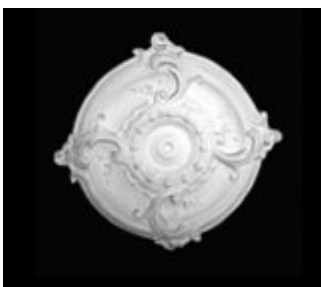

Cena: 92.25 PLN
(75 PLN netto)

**Rozeta
gipsowa
RF6A**
950 mm

Bardzo okazała gipsowa rozeta ozdobna z motywem kwiatowym o średnicy 950 mm.

Cena: 676.5 PLN
(550 PLN netto)

**Rozeta
gipsowa RF7**
400 mm

Rozeta gipsowa ozdobna o średnicy 400 mm.

Cena: 79.95 PLN
(65 PLN netto)

**Rozeta
gipsowa RF8**
420 mm

Rozeta ozdobna z motywem liści o średnicy 420 mm.

Cena: 79.95 PLN
(65 PLN netto)

Rozeta gipsowa RF9
510 mm

Gipsowa rozeta ozdobna o średnicy 510 mm z meandrem greckim oraz motywem liści. **Cena: 110.7 PLN (90 PLN netto)**

Rozeta gipsowa RF10
350 x 530 mm

Rozeta ozdobna w kształcie elipsy z motywem roślinnym. **Cena: 98.4 PLN (80 PLN netto)**

Rozeta gipsowa RF10A
200 x 300 mm

Rozeta gładka w kształcie elipsy. Wygląda dokładnie jak RF 10, lecz bez motywu ozdobnego. **Cena: 55.35 PLN (45 PLN netto)**