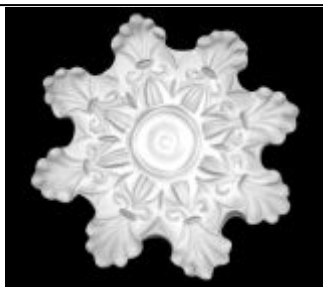

Rozeta gipsowa RF10
350 x 530 mm

Rozeta ozdobna w kształcie elipsy z motywem roślinnym. **Cena: 98.4 PLN (80 PLN netto)**

Rozeta gipsowa RF10A
200 x 300 mm

Rozeta gładka w kształcie elipsy. Wygląda dokładnie jak RF 10, lecz bez motywu ozdobnego. **Cena: 55.35 PLN (45 PLN netto)**

Rozeta gipsowa RF11
480 mm

Rozeta ozdobna z wolimi oczkami i motywem liści o średnicy 480 mm. **Cena: 110.7 PLN (90 PLN netto)**

Rozeta gipsowa RF12
290 mm

Mała rozeta ozdobna o średnicy 290 mm z perełką i motywem liści. **Cena: 55.35 PLN (45 PLN netto)**

Rozeta gipsowa RF13
330 mm

Mała rozeta o średnicy 330 mm zdobiona motywami roślinnymi. **Cena: 55.35 PLN (45 PLN netto)**

Rozeta gipsowa RF14
420 mm

Bardzo efektowna gipsowa rozeta gładka o średnicy 420 mm. Może być wykonana w dowolnej średnicy. Cena wtedy będzie ustalana indywidualnie. **Cena: 98.4 PLN (80 PLN netto)**

**Rozeta
gipsowa
RF16**
410 mm

Rozeta ozdobna o średnicy 410 mm. **Cena: 55.35 PLN**
Może tworzyć komplet z
(45 PLN netto)
narożnikami N 26 oraz N 27.

**Rozeta
gipsowa
RF17**
320 mm

Mała prosta rozeta o średnicy 320 mm. **Cena: 55.35 PLN**
Może być wykonana w
(45 PLN netto)
dowolnej średnicy. Cena do
ustalenia indywidualnie.