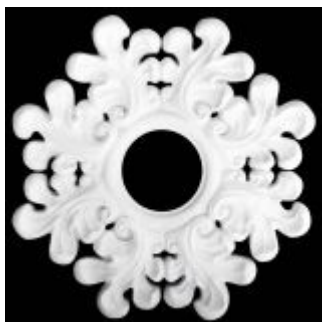

**Rozeta
gipsowa
RF34**
540 mm

Rozeta gipsowa RF 34 o średnicy 540 mm.

Cena: 184.5 PLN
(150 PLN netto)